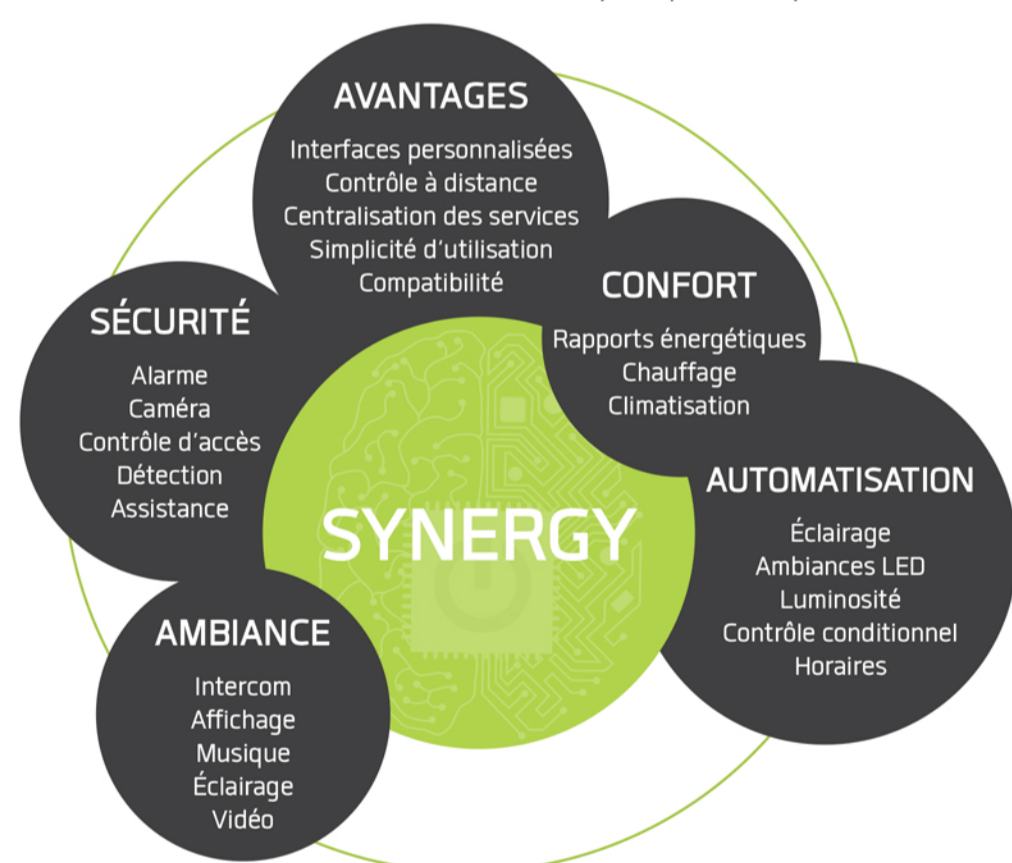

AMBIANCE

Synergy Contrôle pourra même vous aider à régir l'ambiance de votre commerce! Que ce soit par l'éclairage, l'audio-visuel ou l'affichage vidéo, c'est toute l'atmosphère des lieux que vous pourrez contrôler.